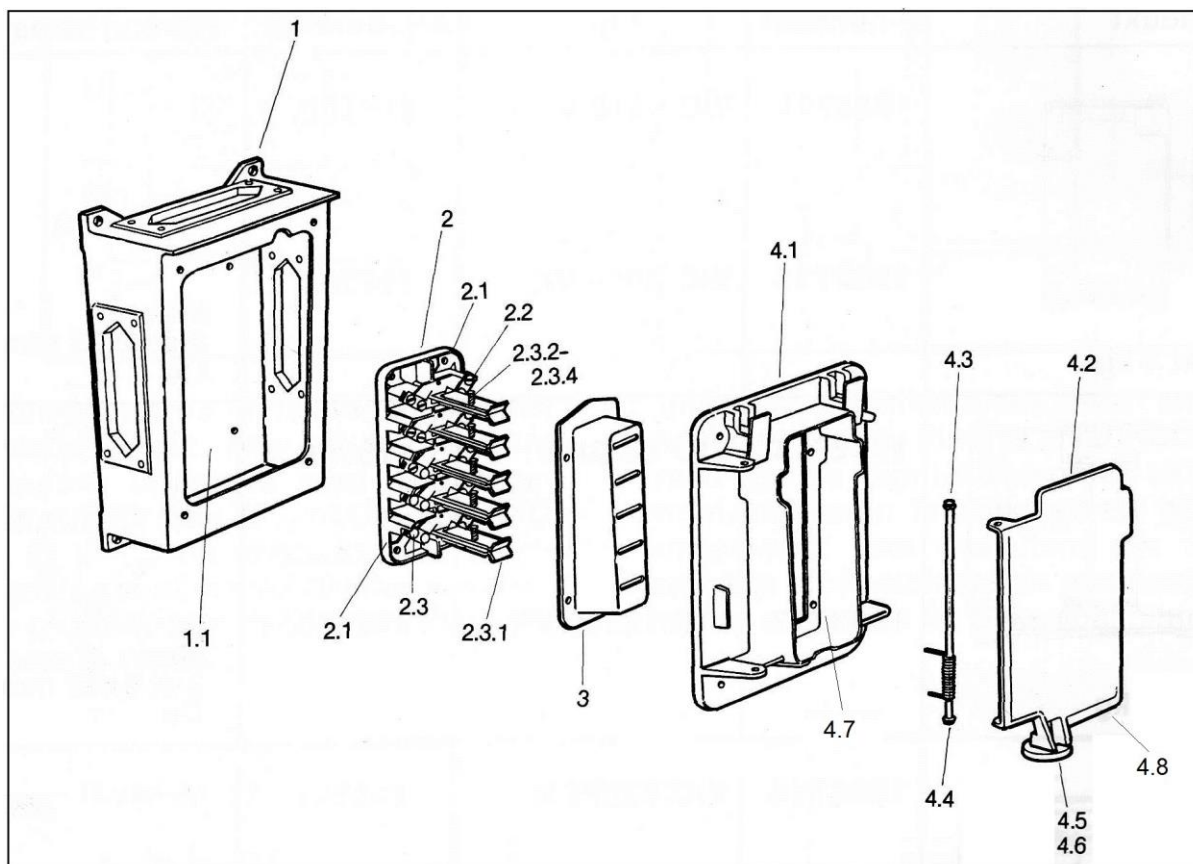

## Reservdelar VIC 1M

V= Vertikalflänsöppning VH= Vertikal & horisontellflänsöppning

Pos	Benämning	Art. Nr	Pos	Benämning	Art. Nr
1	Hus 1M V	311272	4	Avtagssida kompl.	Ange typ
1	Hus 1M VH	311273	4.1	Avtagssida	311270
1.1	Skylt kontaktbotten	311424	4.2	Spärlock m. fjäder	311271
2	Kontaktbotten kompl. 400 V~ 230 V~ 500 V~	311264 311275 311275	4.3	Lockaxel	311223
			4.4	Spärryttare RS 4,0	311242
			4.5	Låsskruv	311224
4.6	O-ring (Äldre spärlock)	311227			
3	Skyddskåpa 400 V~	311231	4.7	Packning Avtagssida	311118
3	Skyddskåpa 230 V~	311232	4.8	Packning Spärlock	311121
3	Skyddskåpa 500 V~	311235			