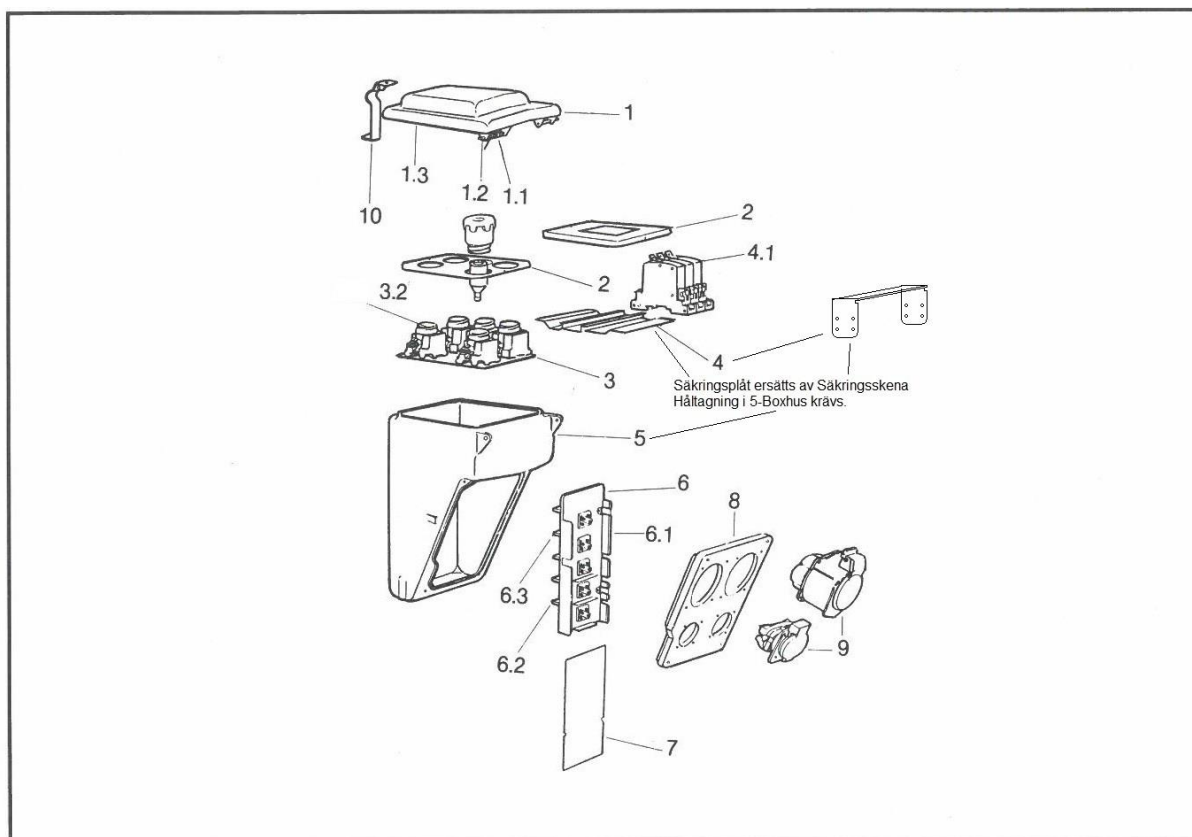

Reservdelar VUB

Pos	Benämning	Art. Nr	Pos	Benämning	Art. Nr
1	Boxlock kompl.	321383	5	Boxhus	321265
1.1	Fjäder boxlock	321175	6	Stiftplatta kompl. 400 V~ 230 V~ 500 V~	321266
1.2	Kerpin reffelpinne (Axel t. lock)	431142			321289
1.3	Packning Boxlock	321262			321326
2	Beröringsskydd	Ange boxtyp	7	Skyddslock (stiftplatta)	321212
3	Säkringsmodul AU/ AU JFB/ PSB kompl.	Ange boxtyp	8	Bländare	Ange boxtyp
3.2	Säkringsmodul 63 A G III	321279	9	Uttag	Ange uttag och boxtyp
4	Säkringsskena VUB	341123			
4.1	Automatsäkring Jordfelsbrytare Personskyddsbytare	Ange boxtyp	10	Låsbygel VUB	321554